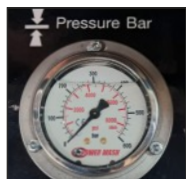

90°C

950x600x860mm