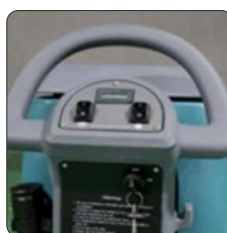

Referência	Preço
WPD5A	€3.130