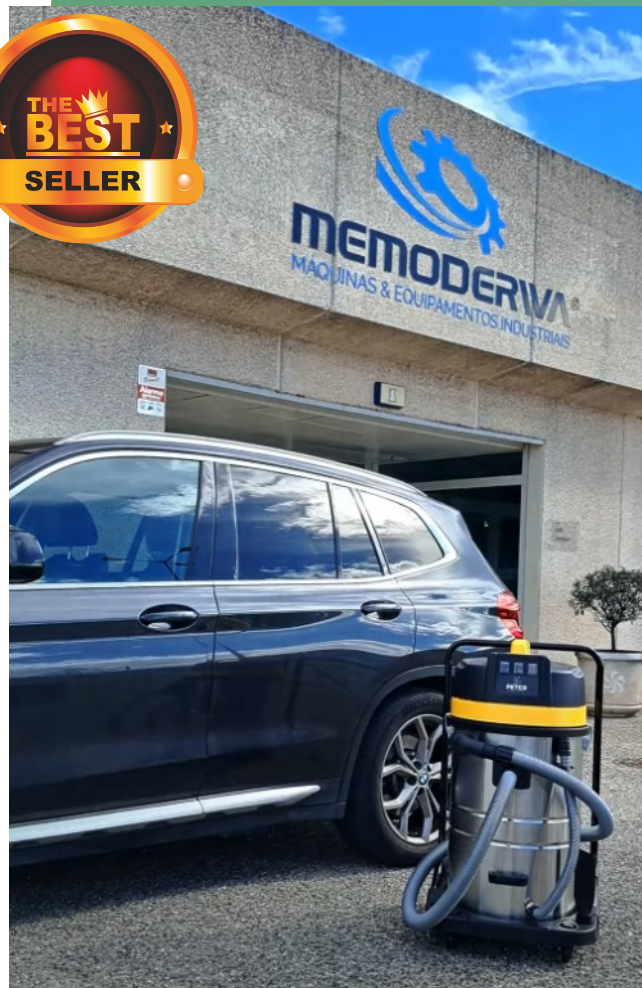

POTÊNCIA TRIPLA! Aspirador profissional PETER® PS403

Função Wet & Dry

Diâmetro do depósito 420mm

Depósito inclinável
para escoar água

Motor arrefecido a ar

Comprimento mangueira 2,5m

Acessórios incluídos:

Potência: 220V-3000W
3 Motores